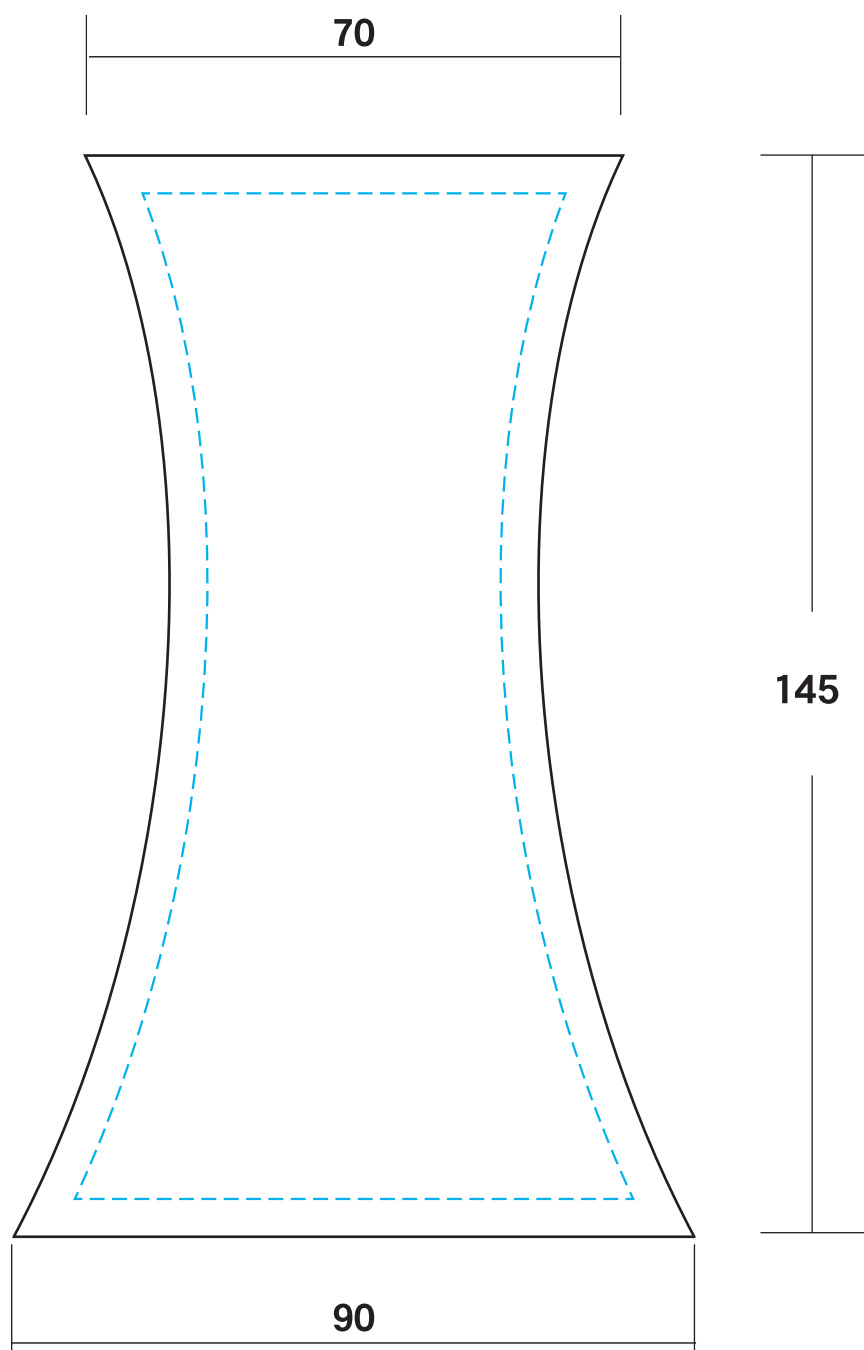

V0 T.216A

光学ガラスは一個ずつ手作業による加工の為、製品サイズに若干の誤差があります。

V0 T.216B

光学ガラスは一個ずつ手作業による加工の為、製品サイズに若干の誤差があります。

V0 T.216C

光学ガラスは一個ずつ手作業による加工の為、製品サイズに若干の誤差があります。

V0 T.216D

光学ガラスは一個ずつ手作業による加工の為、製品サイズに若干の誤差があります。

V0 T.216E

光学ガラスは一個ずつ手作業による加工の為、製品サイズに若干の誤差があります。