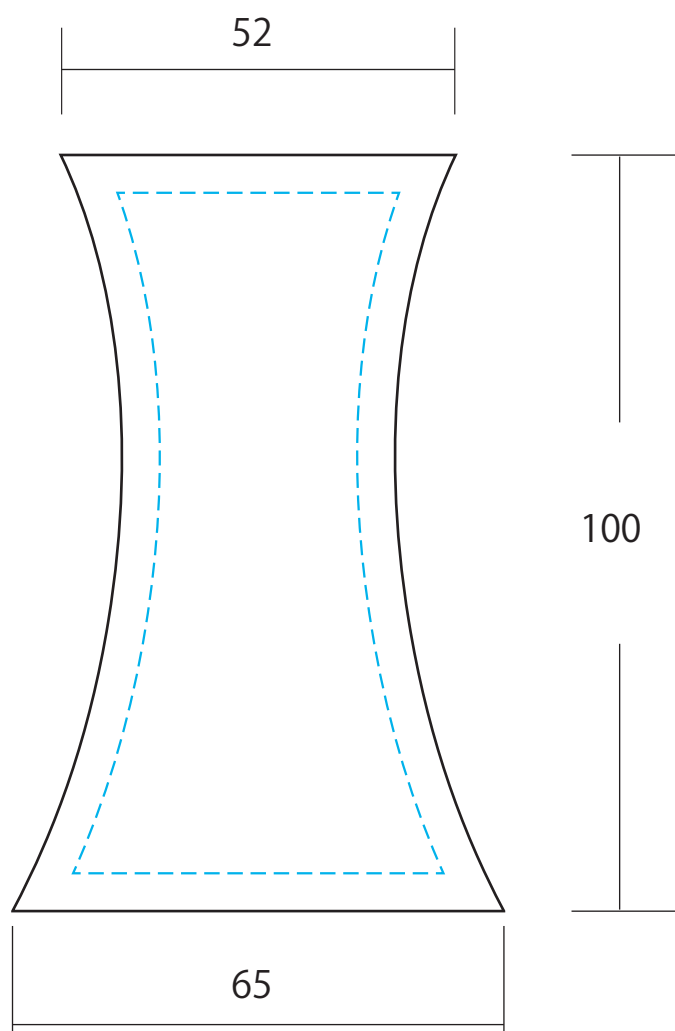

V0 T.216A

光学ガラスは一個ずつ手作業による加工の為、製品サイズに若干の誤差があります。

V0 T.216B

光学ガラスは一個ずつ手作業による加工の為、製品サイズに若干の誤差があります。

V0 T.216C

光学ガラスは一個ずつ手作業による加工の為、製品サイズに若干の誤差があります。

V0 T.216D

光学ガラスは一個ずつ手作業による加工の為、製品サイズに若干の誤差があります。

V0 T.216E

光学ガラスは一個ずつ手作業による加工の為、製品サイズに若干の誤差があります。