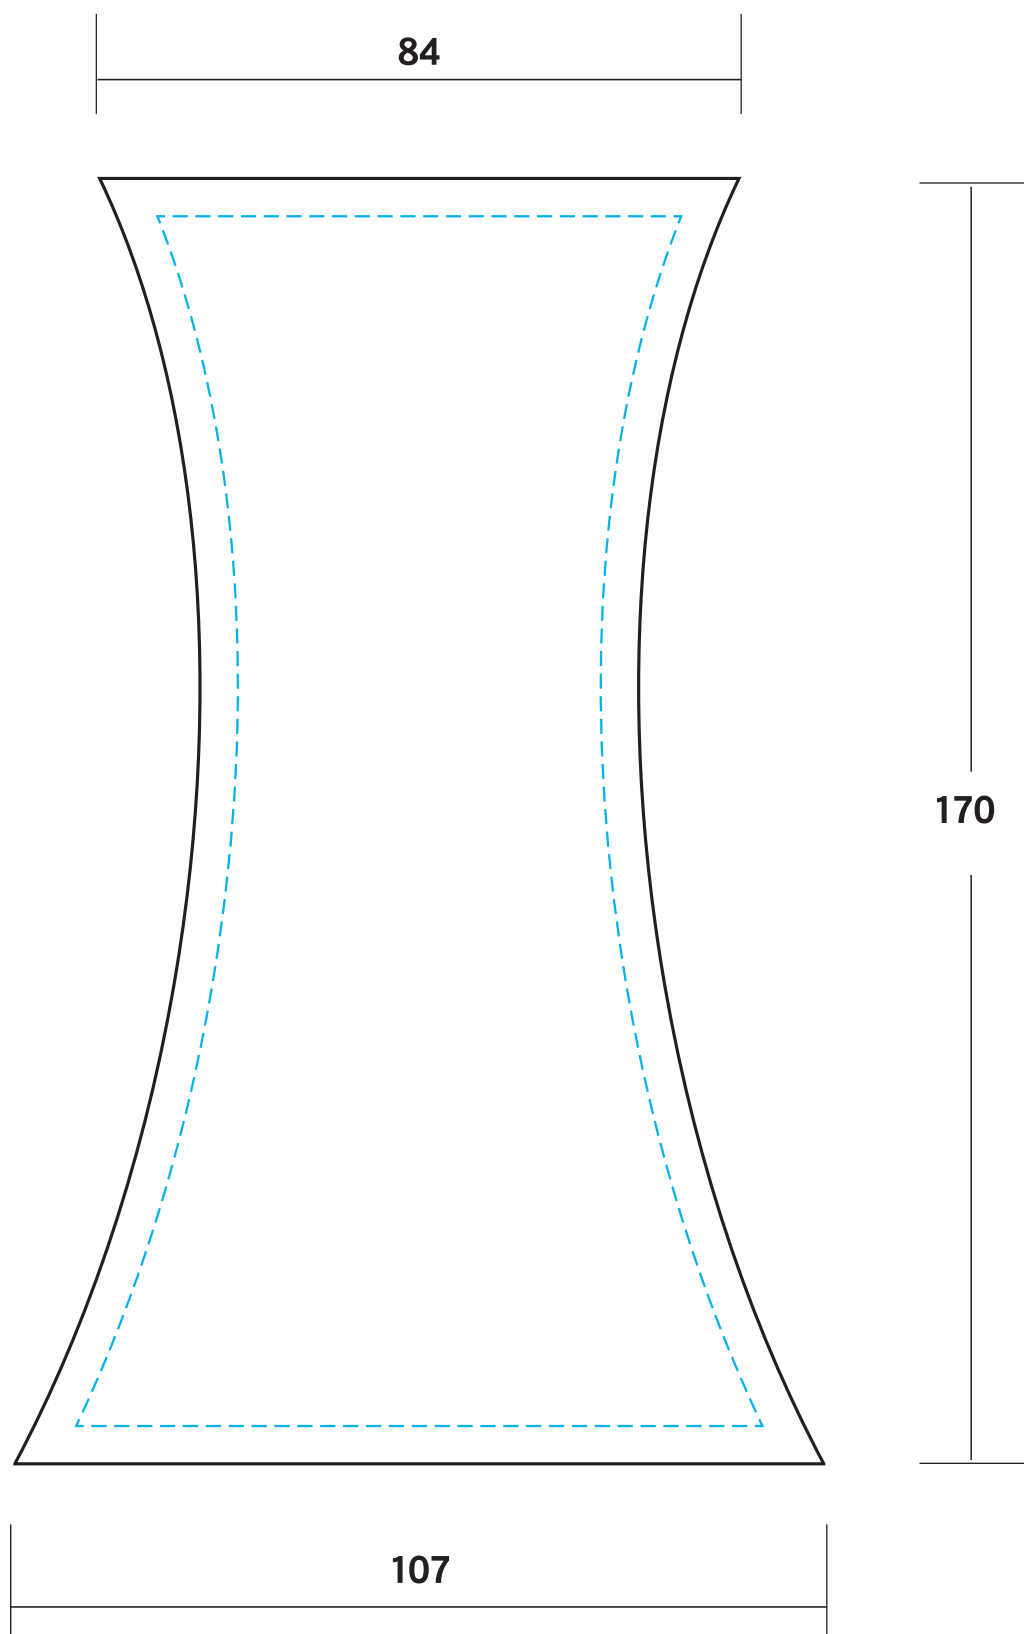

V0 T.216A

光学ガラスは一個ずつ手作業による加工の為、製品サイズに若干の誤差があります。

V0 T.216B

光学ガラスは一個ずつ手作業による加工の為、製品サイズに若干の誤差があります。

V0 T.216C

光学ガラスは一個ずつ手作業による加工の為、製品サイズに若干の誤差があります。

V0 T.216D

光学ガラスは一個ずつ手作業による加工の為、製品サイズに若干の誤差があります。

V0 T.216E

光学ガラスは一個ずつ手作業による加工の為、製品サイズに若干の誤差があります。