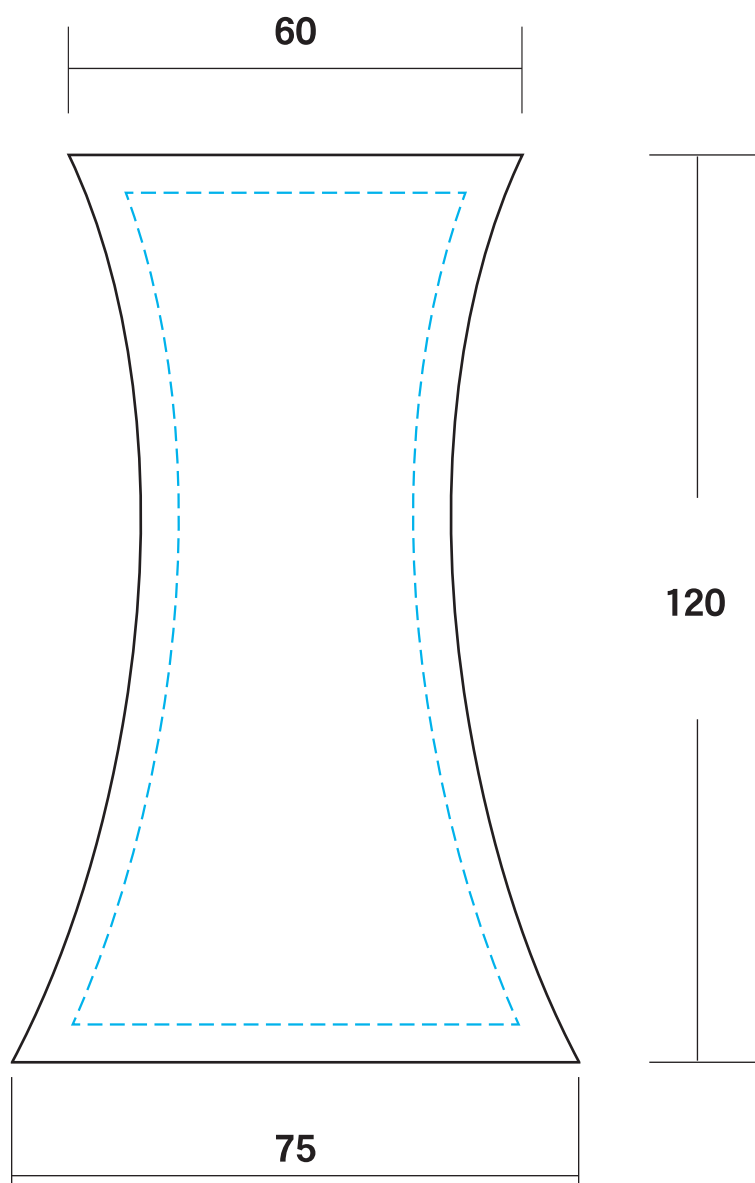

V0 T.216A

光学ガラスは一個ずつ手作業による加工の為、製品サイズに若干の誤差があります。

V0 T.216B

光学ガラスは一個ずつ手作業による加工の為、製品サイズに若干の誤差があります。

V0 T.216C

光学ガラスは一個ずつ手作業による加工の為、製品サイズに若干の誤差があります。

V0 T.216D

光学ガラスは一個ずつ手作業による加工の為、製品サイズに若干の誤差があります。

V0 T.216E

光学ガラスは一個ずつ手作業による加工の為、製品サイズに若干の誤差があります。