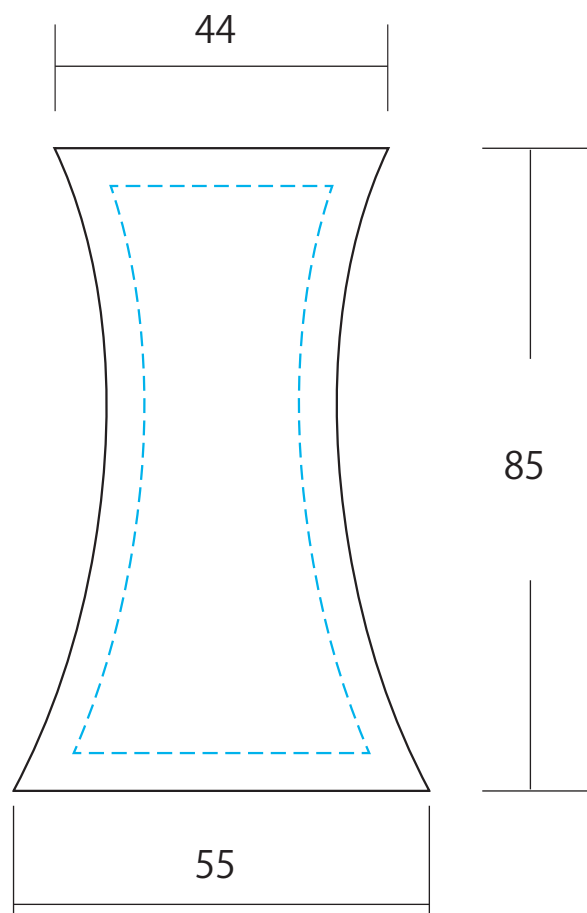

V0 T.216A

光学ガラスは一個ずつ手作業による加工の為、製品サイズに若干の誤差があります。

V0 T.216B

光学ガラスは一個ずつ手作業による加工の為、製品サイズに若干の誤差があります。

V0 T.216C

光学ガラスは一個ずつ手作業による加工の為、製品サイズに若干の誤差があります。

V0 T.216D

光学ガラスは一個ずつ手作業による加工の為、製品サイズに若干の誤差があります。

V0 T.216E

光学ガラスは一個ずつ手作業による加工の為、製品サイズに若干の誤差があります。