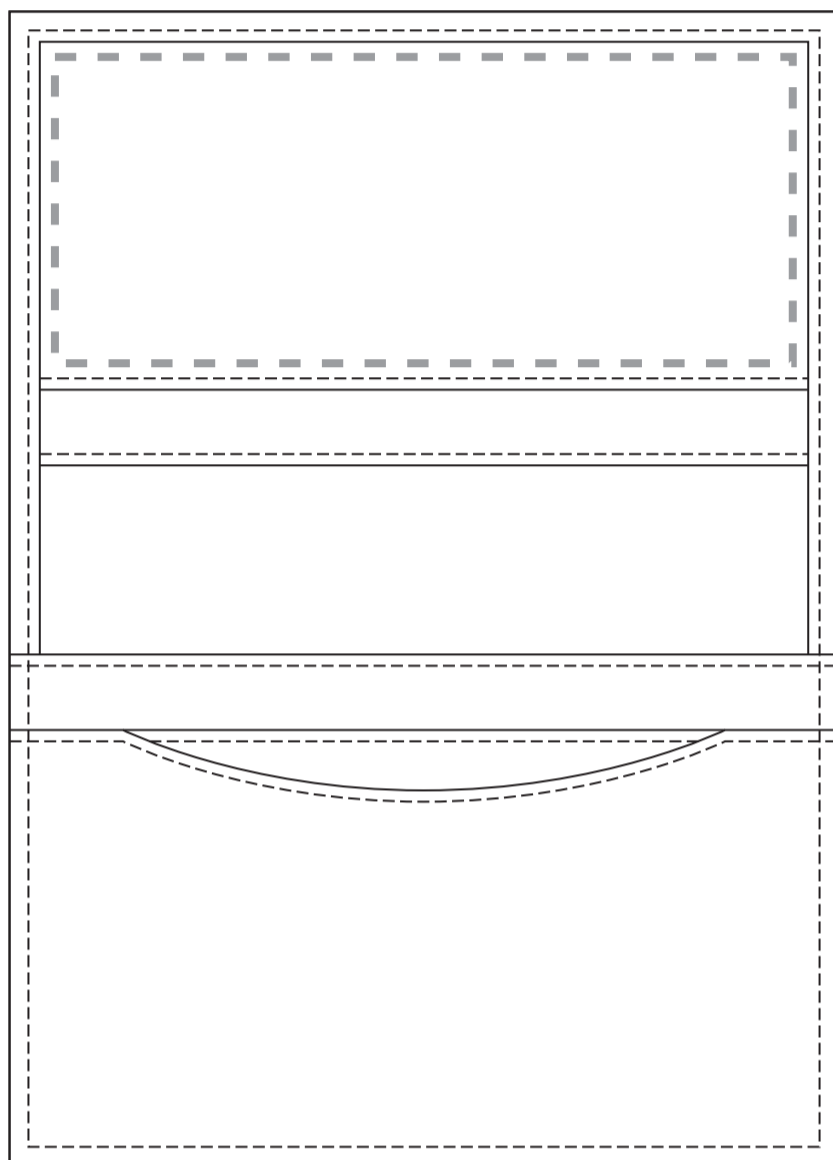

2色使い本革名刺入れ

[サイズ](開いた状態)約 W110×H152×D10mm

(閉じた状態)約 W110×H73×D15mm

[加工範囲] 約97mm×40.5mm(太点線内)

レザーキーリング(ループベルト)_1m

[サイズ](二つ折りの状態で)全長約115mm

レザー部分約90mm×23mm

[加工範囲] 約45mm×13mm(太点線内)