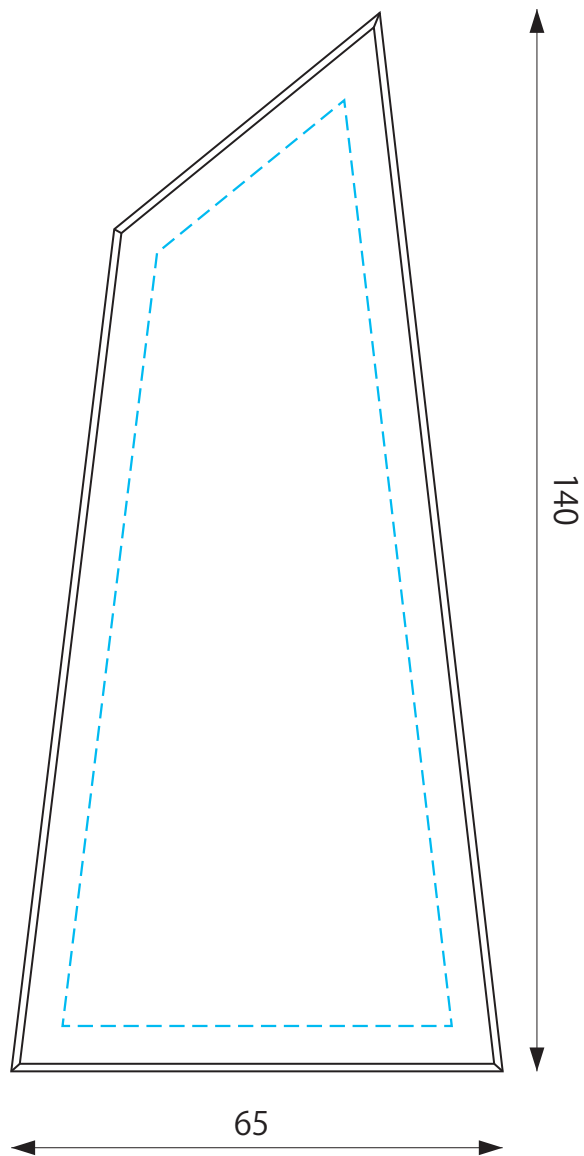

VO T.210A

光学ガラスは一個ずつ手作業による加工の為、製品サイズに若干の誤差があります。

VO T.210B

光学ガラスは一個ずつ手作業による加工の為、製品サイズに若干の誤差があります。

VO T.210C

光学ガラスは一個ずつ手作業による加工の為、製品サイズに若干の誤差があります。

VO T.210D

光学ガラスは一個ずつ手作業による加工の為、製品サイズに若干の誤差があります。

VO T.210E

光学ガラスは一個ずつ手作業による加工の為、製品サイズに若干の誤差があります。

VO T.210F

光学ガラスは一個ずつ手作業による加工の為、製品サイズに若干の誤差があります。

VO T.210G

光学ガラスは一個ずつ手作業による加工の為、製品サイズに若干の誤差があります。