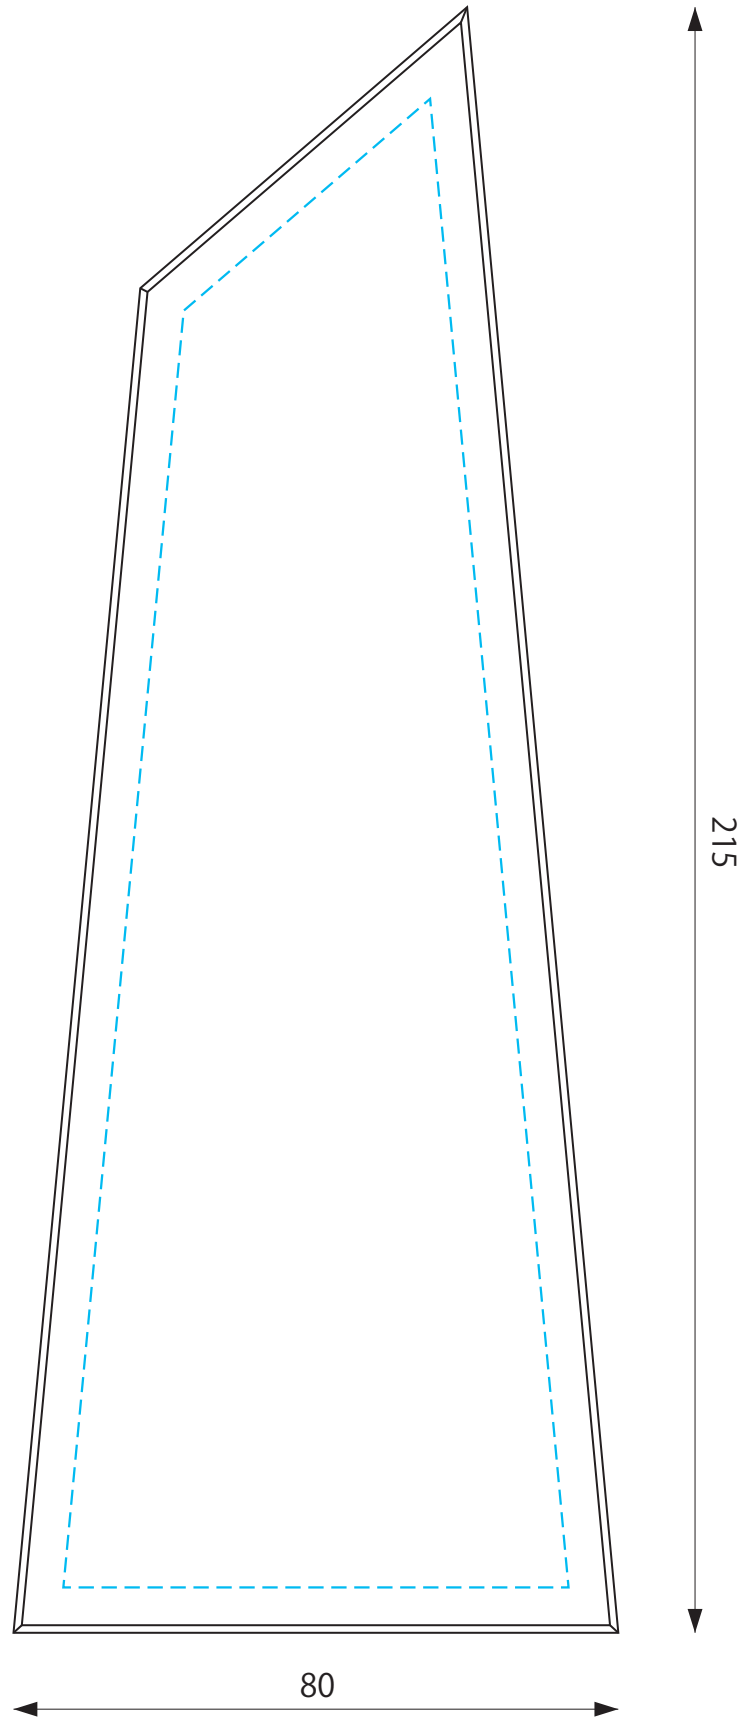

VO T.210A

光学ガラスは一個ずつ手作業による加工の為、製品サイズに若干の誤差があります。

VO T.210B

光学ガラスは一個ずつ手作業による加工の為、製品サイズに若干の誤差があります。

VO T.210C

光学ガラスは一個ずつ手作業による加工の為、製品サイズに若干の誤差があります。

VO T.210D

光学ガラスは一個ずつ手作業による加工の為、製品サイズに若干の誤差があります。

VO T.210E

光学ガラスは一個ずつ手作業による加工の為、製品サイズに若干の誤差があります。

VO T.210F

光学ガラスは一個ずつ手作業による加工の為、製品サイズに若干の誤差があります。

VO T.210G

光学ガラスは一個ずつ手作業による加工の為、製品サイズに若干の誤差があります。