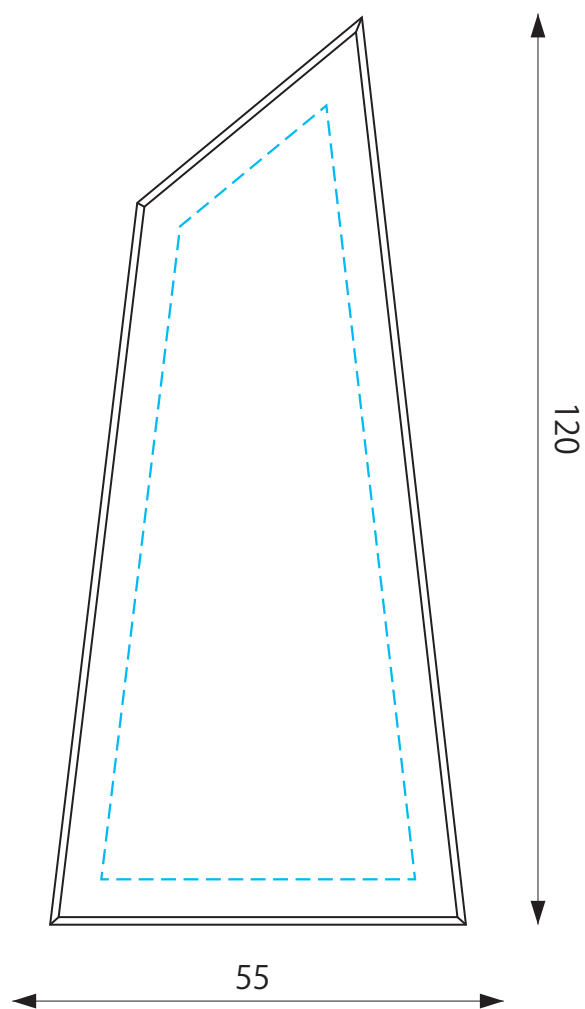

VO T.210A

光学ガラスは一個ずつ手作業による加工の為、製品サイズに若干の誤差があります。

VO T.210B

光学ガラスは一個ずつ手作業による加工の為、製品サイズに若干の誤差があります。

VO T.210C

光学ガラスは一個ずつ手作業による加工の為、製品サイズに若干の誤差があります。

VO T.210D

光学ガラスは一個ずつ手作業による加工の為、製品サイズに若干の誤差があります。

VO T.210E

光学ガラスは一個ずつ手作業による加工の為、製品サイズに若干の誤差があります。

VO T.210F

光学ガラスは一個ずつ手作業による加工の為、製品サイズに若干の誤差があります。

VO T.210G

光学ガラスは一個ずつ手作業による加工の為、製品サイズに若干の誤差があります。