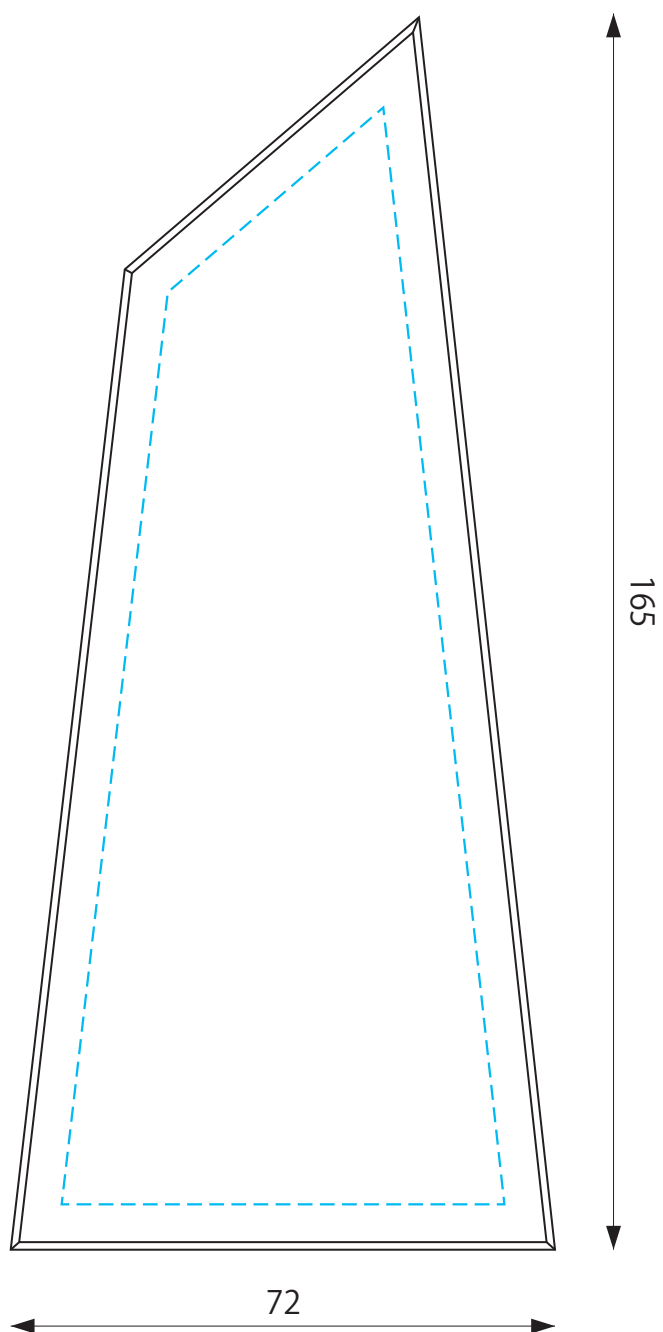

VO T.210A

光学ガラスは一個ずつ手作業による加工の為、製品サイズに若干の誤差があります。

VO T.210B

光学ガラスは一個ずつ手作業による加工の為、製品サイズに若干の誤差があります。

VO T.210C

光学ガラスは一個ずつ手作業による加工の為、製品サイズに若干の誤差があります。

VO T.210D

光学ガラスは一個ずつ手作業による加工の為、製品サイズに若干の誤差があります。

VO T.210E

光学ガラスは一個ずつ手作業による加工の為、製品サイズに若干の誤差があります。

VO T.210F

光学ガラスは一個ずつ手作業による加工の為、製品サイズに若干の誤差があります。

VO T.210G

光学ガラスは一個ずつ手作業による加工の為、製品サイズに若干の誤差があります。