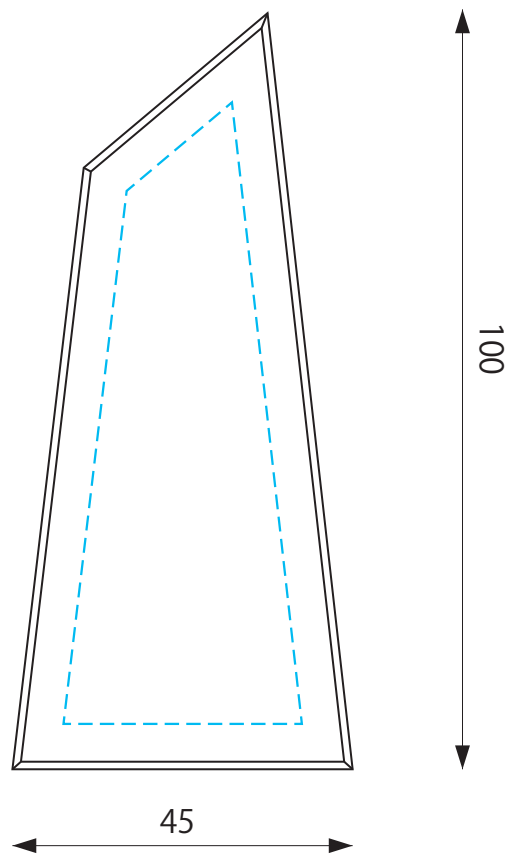

VO T.210A

光学ガラスは一個ずつ手作業による加工の為、製品サイズに若干の誤差があります。

VO T.210B

光学ガラスは一個ずつ手作業による加工の為、製品サイズに若干の誤差があります。

VO T.210C

光学ガラスは一個ずつ手作業による加工の為、製品サイズに若干の誤差があります。

VO T.210D

光学ガラスは一個ずつ手作業による加工の為、製品サイズに若干の誤差があります。

VO T.210E

光学ガラスは一個ずつ手作業による加工の為、製品サイズに若干の誤差があります。

VO T.210F

光学ガラスは一個ずつ手作業による加工の為、製品サイズに若干の誤差があります。

VO T.210G

光学ガラスは一個ずつ手作業による加工の為、製品サイズに若干の誤差があります。