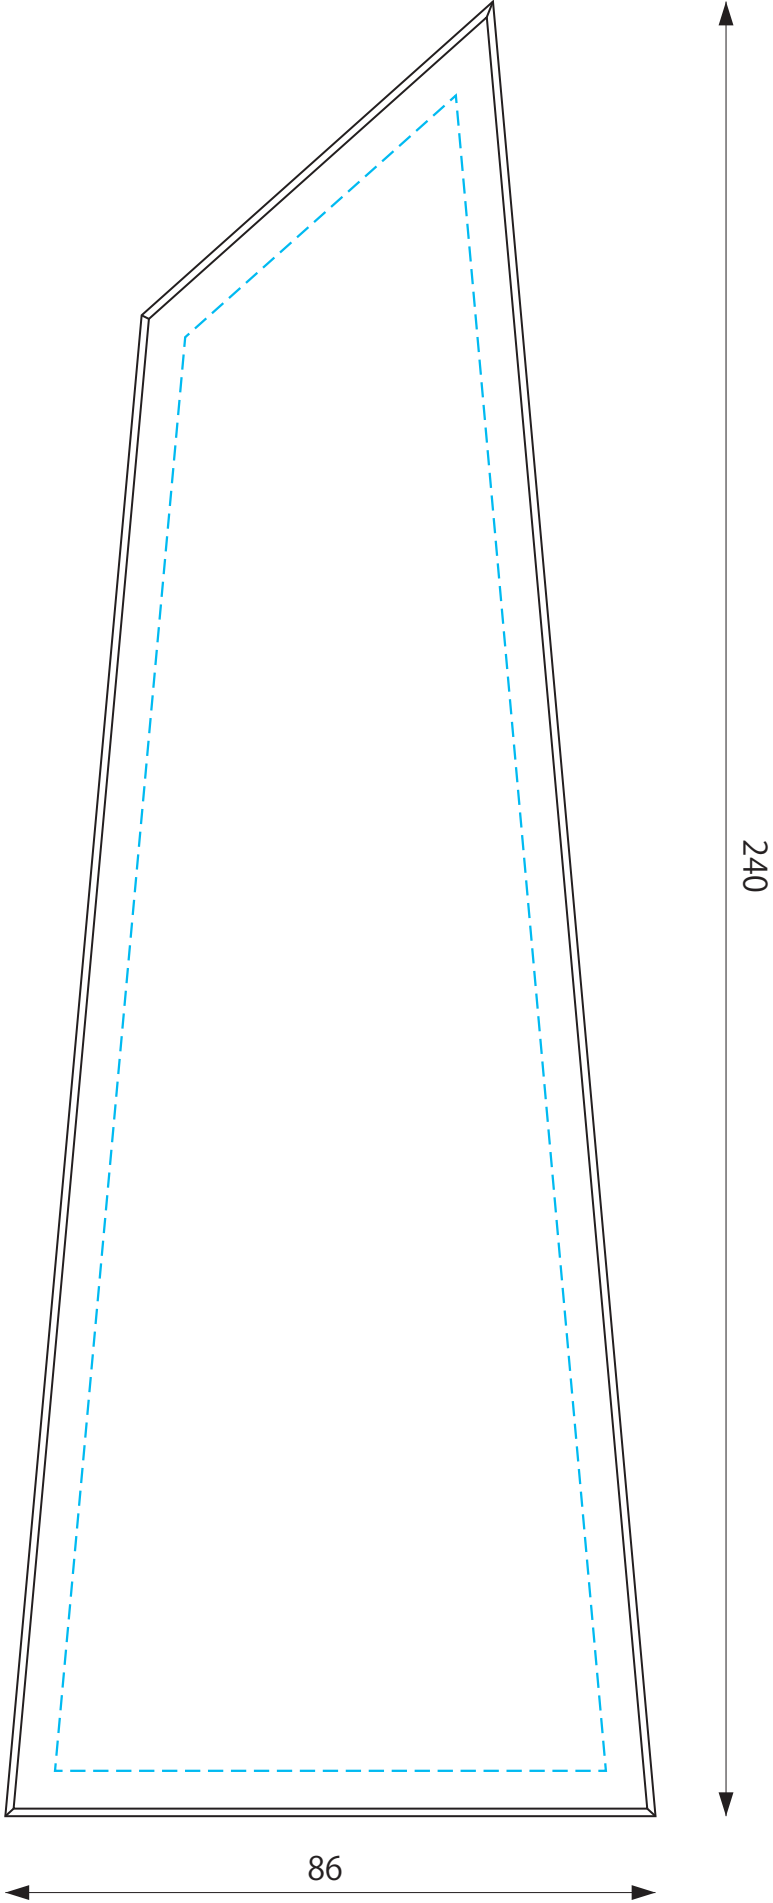

VO T.210A

光学ガラスは一個ずつ手作業による加工の為、製品サイズに若干の誤差があります。

VO T.210B

光学ガラスは一個ずつ手作業による加工の為、製品サイズに若干の誤差があります。

VO T.210C

光学ガラスは一個ずつ手作業による加工の為、製品サイズに若干の誤差があります。

VO T.210D

光学ガラスは一個ずつ手作業による加工の為、製品サイズに若干の誤差があります。

VO T.210E

光学ガラスは一個ずつ手作業による加工の為、製品サイズに若干の誤差があります。

VO T.210F

光学ガラスは一個ずつ手作業による加工の為、製品サイズに若干の誤差があります。

VO T.210G

光学ガラスは一個ずつ手作業による加工の為、製品サイズに若干の誤差があります。