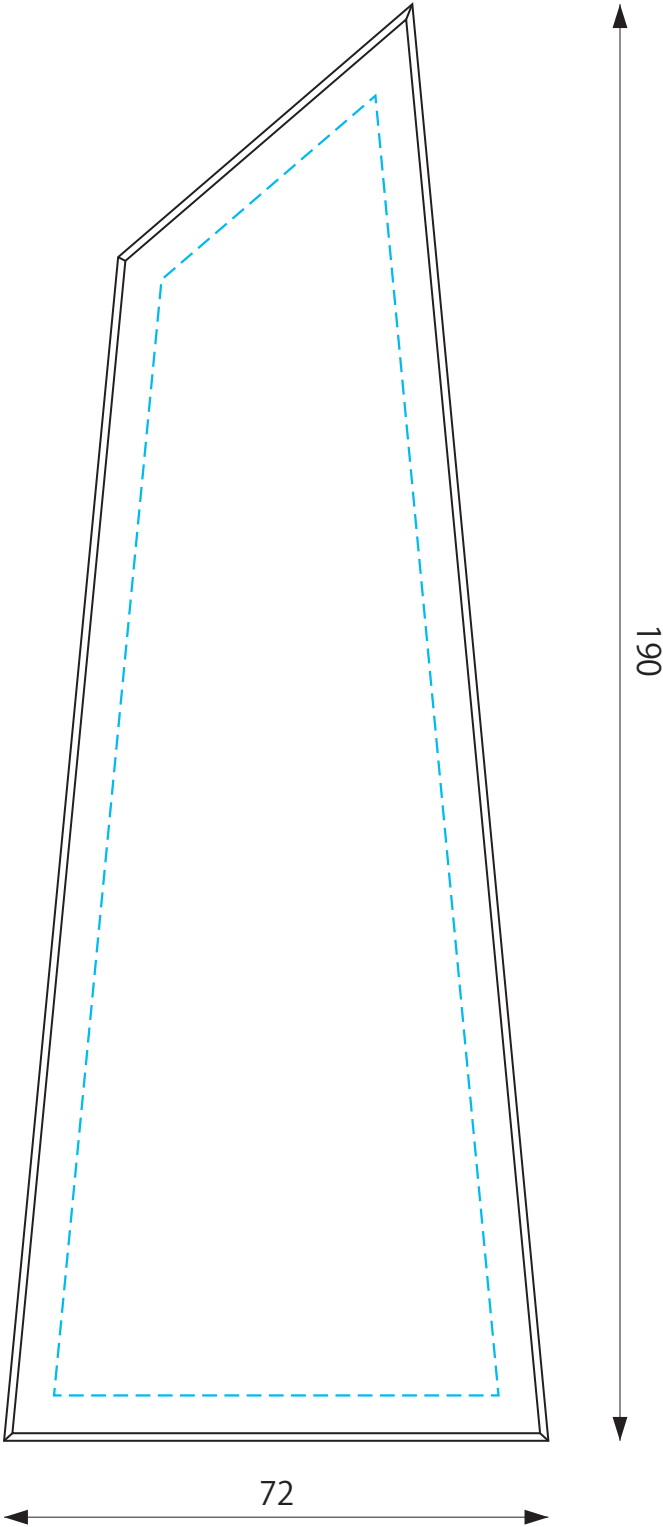

VO T.210A

光学ガラスは一個ずつ手作業による加工の為、製品サイズに若干の誤差があります。

VO T.210B

光学ガラスは一個ずつ手作業による加工の為、製品サイズに若干の誤差があります。

VO T.210C

光学ガラスは一個ずつ手作業による加工の為、製品サイズに若干の誤差があります。

VO T.210D

光学ガラスは一個ずつ手作業による加工の為、製品サイズに若干の誤差があります。

VO T.210E

光学ガラスは一個ずつ手作業による加工の為、製品サイズに若干の誤差があります。

VO T.210F

光学ガラスは一個ずつ手作業による加工の為、製品サイズに若干の誤差があります。

VO T.210G

光学ガラスは一個ずつ手作業による加工の為、製品サイズに若干の誤差があります。