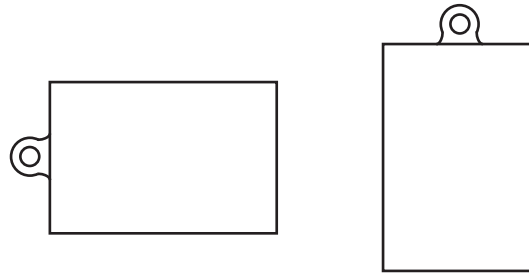

オリジナルシンプルキーホルダー(リング長方形大)

サイズ: 20 × 35 × 1.5mm(プレート部分) / 約100mm(ボールチェーン全長)

加工範囲 (27 × 17mm以内)