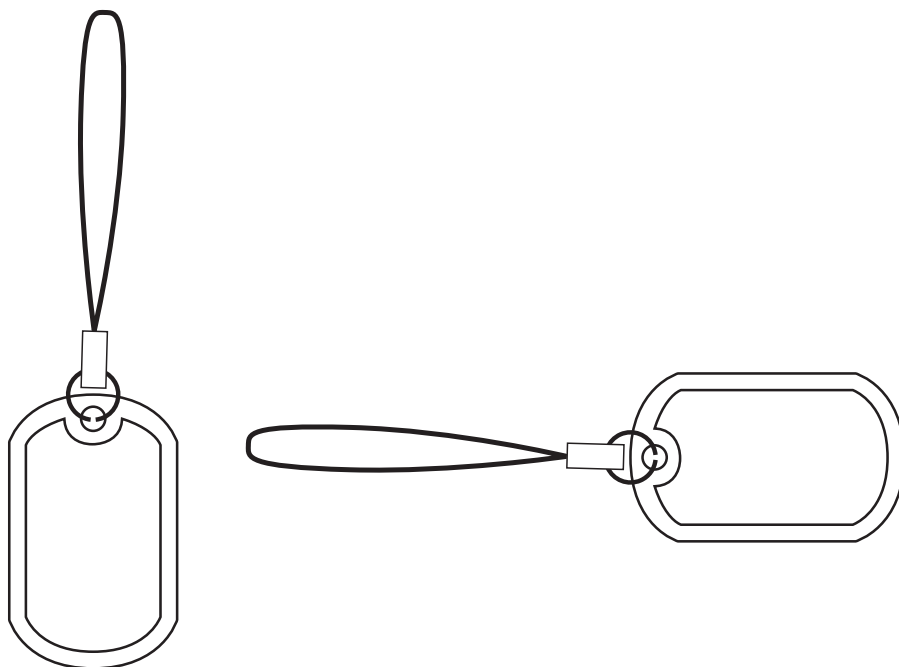

# オリジナルドッグタグストラップ(ゴールドメッキ)

サイズ:22×36×1.0mm(プレート部分)/約50~60mm(紐部分)

加工範囲(25.5×15.7mm)